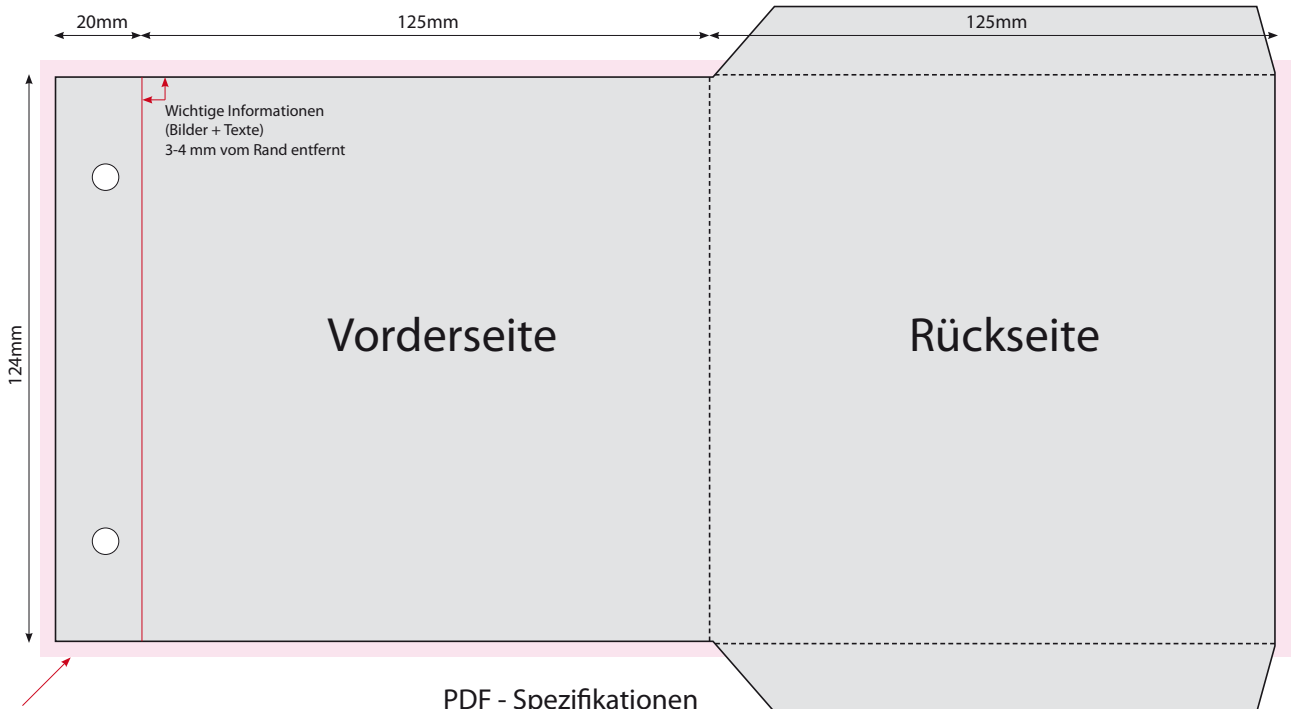

# KARTONSTECKTASCHE + ABHEFTLOCHUNG

## KARTONSTECKTASCHE MIT ABHEFTLOCHUNG

Druck	Offset, 60er Raster	Format offen	250 x 157 mm
Farben	CMYK Euroskala (HKS & Pantone gegen Aufpreis) + Dispersionslack Zur Farbverbindlichkeit bitte Proof mitliefern, ansonsten erfolgt der Druck bestmöglich.	Format geschl.	125 x 125 mm
Anschnitt	min. 2 mm, bitte Schnittmarken setzen	Material	i.d.R. 250g

### HINWEISE

Wir empfehlen vom Rand jeweils min. 2 mm Abstand zu wahren und dort keine Bilder, Texte, Layouts etc. anzulegen, da es beim Schneiden maschinenbedingte Toleranzen gibt.  
Wenn die Öffnung rechts sein soll, bitte entsprechend drehen und ausdrücklich vermerken.